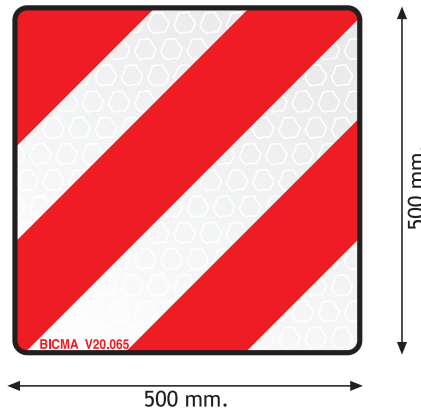

Tipo Español

Ref. 90068

Panel de aluminio 500x500 ± 1,4 mm.

Señal de velocidad homologada para vehículo
Con película reflectante CL.2

Ref. 99001
Disco adhesivo 200 mm.
15 Km/h

Ref. 99101
Disco con soporte de
aluminio.
1mm. 200 mm. 15 Km/h

Ref. 99002
Disco adhesivo 200 mm.
40 Km/h

Ref. 99102
Disco con soporte de
aluminio.
1mm. 200 mm. 40 Km/h

Ref. 99006
Disco adhesivo 200 mm.
60 Km/h

Ref. 99106
Disco con soporte de
aluminio.
1mm. 200 mm. 60 Km/h

Ref. 99003
Disco adhesivo 200 mm.
70 Km/h

Ref. 99103
Disco con soporte de
aluminio.
1mm. 200 mm. 70 Km/h

Ref. 99004
Disco adhesivo 200 mm.
80 Km/h

Ref. 99104
Disco con soporte de
aluminio.
1mm. 200 mm. 80 Km/h

Ref. 99005
Disco adhesivo 200 mm.
100 Km/h

Ref. 99105
Disco con soporte de
aluminio.
1mm. 200 mm. 100 Km/h

Ref. 90080 Soporte de disco aluminio ø 200 mm. ± 1 mm.