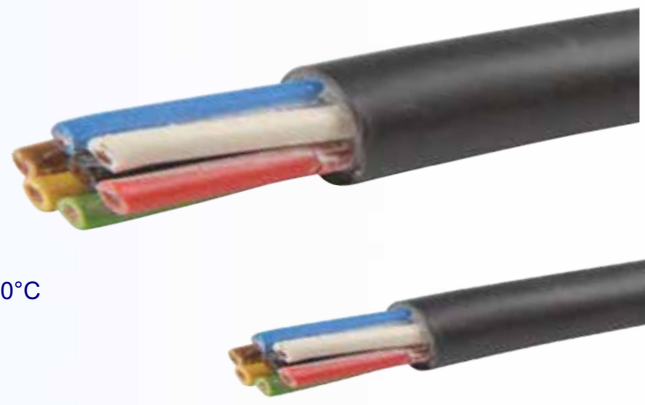

-  Autokabel - PVC - meeraderig / rond
-  Automotive wire - PVC - multi core / round
-  Fahrzeugleitung - PVC - mehradrig - rund
-  Câble automobile - PVC - multiconducteur / circulaire

 +5°C / +50°C
 50V
 2000V

<p>2x1.0 qmm - PVC Ø 6.8 mm</p>  <p>D03019 - 50 m</p> 	<p>3x0.75 qmm - PVC Ø 7.2 mm</p>  <p>D03005 - 50 m</p> 	<p>3x1.0 qmm - PVC Ø 7.2 mm</p>  <p>D03001 - 50 m</p> 	<p>4x1.0 qmm - PVC Ø 8.0 mm</p>  <p>D03017 - 50 m</p> 	<p>5x1.0 qmm - PVC Ø 8.9 mm</p>  <p>D03002 - 50 m</p> 
--	--	---	--	---

<p>7x1.0 qmm - PVC Ø 9.7 mm</p>  <p>D03003 - 50 m</p> 	<p>13x1.0 qmm - PVC Ø 12.4 mm</p>  <p>D03048 - 50 m</p> 
--	---

-  Autokabel - PVC - meeraderig / rond
-  Automotive wire - PVC - multi core / round
-  Fahrzeugleitung - PVC - mehradrig - rund
-  Câble automobile - PVC - multiconducteur / circulaire

 +5°C / +50°C
 50V
 2000V

<p>2x1.5 qmm - PVC Ø 7.4 mm</p>  <p>D03060 - 30 m</p> 	<p>2x1.5 qmm - PVC Ø 7.4 mm</p>  <p>D03004 - 50 m</p> 	<p>2x1.5 qmm - PVC Ø 7.4 mm</p>  <p>D03004/RO-BL - 50 m</p> 	<p>3x1.5 qmm - PVC Ø 7.9 mm</p>  <p>D03036 - 25 m</p> 	<p>3x1.5 qmm - PVC Ø 7.9 mm</p>  <p>D03006 - 50 m</p> 
--	---	---	--	---